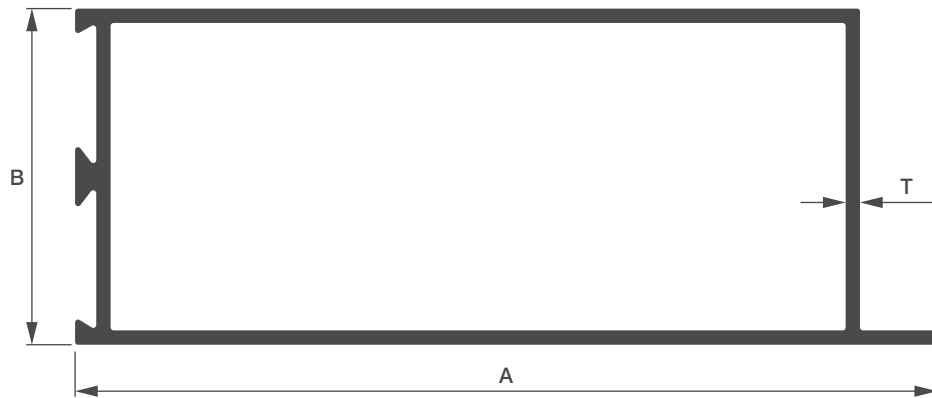

DOOR SUB FRAMES

Sl. No.	Sec. No.	A	B	T	Wt. Range KG/12'
1	1744	114.00	44.45	1.90	5.800 - 6.200

Sl. No.	Sec. No.	A	B	T	Wt. Range KG/12'
1	1746	114.00	44.45	1.90	6.000 - 6.400

Sl. No.	Sec. No.	A	B	C	T	Wt. Range KG/12'
1	1648	50.00	25.00	23.50	3.00	4.200 - 4.450

DOOR SUB FRAMES

Sl. No.	Sec. No.	A	B	C	D	T	Wt. Range KG/12'
1	1692	101.60	44.45	66.60	35.00	3.00	6.375 - 7.000
2	1692/R	101.60	44.45	56.60	45.00	3.00	6.375 - 7.000

Sl. No.	Sec. No.	A	B	C	T	Wt. Range KG/12'
1	1699	112.50	18.70	44.50	3.00	4.100 - 4.500

Sl. No.	Sec. No.	A	B	C	T	Wt. Range KG/12'
1	1700	112.50	46.00	44.50	3.00	6.700 - 7.100

DOOR SUB FRAMES

Sl. No.	Sec. No.	A	B	T	Wt. Range KG/12'
1	1637	101.50	44.50	2.00	6.000 - 6.500

Sl. No.	Sec. No.	A	B	C	T	Wt. Range KG/12'
1	1638	63.00	38.00	25.40	1.50	3.300 - 3.650
2	1639	63.00	48.50	38.00	1.50	3.700 - 4.100

Sl. No.	Sec. No.	A	B	T	Wt. Range KG/12'
1	7272	105.00	17.75	1.20	2.300 - 2.500

Sl. No.	Sec. No.	A	B	T	Wt. Range KG/12'
1	7273	105.00	6.50	1.40	1.600 - 1.750

Sl. No.	Sec. No.	A	B	C	T	Wt. Range KG/12'
1	7274	105.00	38.00	52.00	1.40	2.900 - 3.200