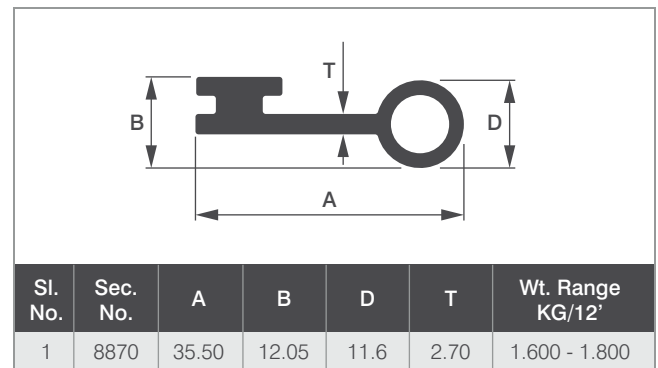

Sl. No.	Sec. No.	A	B	C	T	Wt. Range KG/12'
1	1640	90.00	47.50	58.00	2.10	4.200 - 4.500

Sl. No.	Sec. No.	A	B	C	T	Wt. Range KG/12'
1	1649	79.50	45.00	31.50	1.80	3.400 - 3.700

DOOR SUB FRAMES

Sl. No.	Sec. No.	A	B	C	T	Wt. Range KG/12'
1	7239	65.00	35.00	25.00	1.50	2.700 - 3.000

Sl. No.	Sec. No.	A	B	C	T	Wt. Range KG/12'
1	7240	65.00	50.00	20.00	1.50	3.100 - 3.400

Sl. No.	Sec. No.	A	B	C	T	Wt. Range KG/12'
1	7241	80.00	65.00	30.00	1.50	4.000 - 4.400

Sl. No.	Sec. No.	A	B	C	T	Wt. Range KG/12'
1	4697	36.00	24.00	17.00	0.88	1.100 - 1.250

Sl. No.	Sec. No.	A	B	C	T	Wt. Range KG/12'
1	8862	124.50	59.00	49.30	1.60	6.400 - 6.800

DOOR SUB FRAMES

DOOR SUB FRAMES

Sl. No.	Sec. No.	A	B	T	Wt. Range KG/12'
1	8871	42.00	47.00	1.30	2.100 - 2.300

Sl. No.	Sec. No.	A	B	T	Wt. Range KG/12'
1	7271	105.00	25.00	1.40	2.500 - 2.700

Sl. No.	Sec. No.	A	B	T	Wt. Range KG/12'
1	7272	105.00	17.75	1.20	2.300 - 2.500

Sl. No.	Sec. No.	A	B	T	Wt. Range KG/12'
1	7273	105.00	6.50	1.40	1.600 - 1.750

Sl. No.	Sec. No.	A	B	C	T	Wt. Range KG/12'
1	7274	105.00	38.00	52.00	1.40	2.900 - 3.200