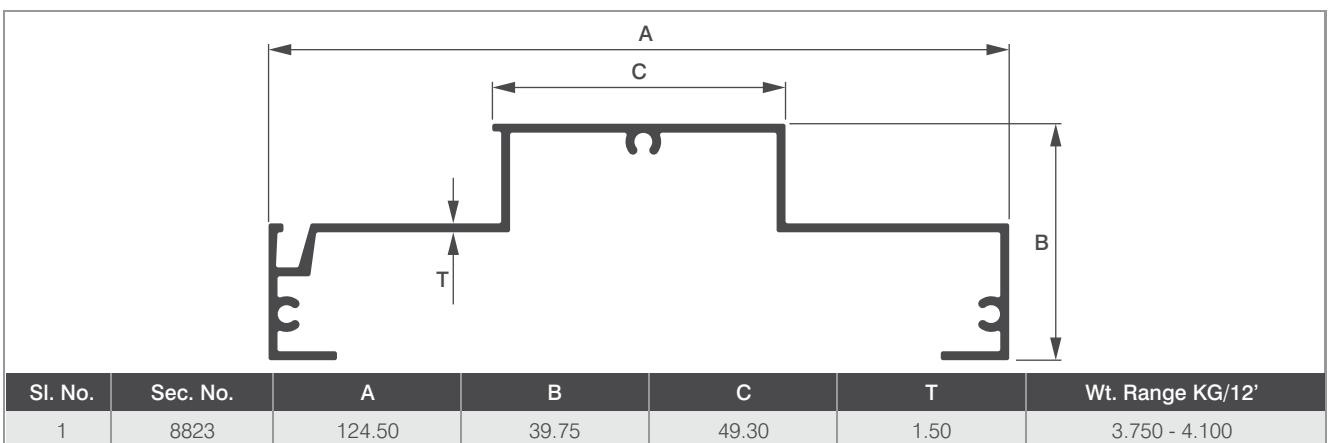

Sl. No.	Sec. No.	A	B	C	T	Wt. Range KG/12'
1	1640	90.00	47.50	58.00	2.10	4.200 - 4.500

Sl. No.	Sec. No.	A	B	C	T	Wt. Range KG/12'
1	1649	79.50	45.00	31.50	1.80	3.400 - 3.700

DOOR SUB FRAMES

Sl. No.	Sec. No.	A	B	C	T	Wt. Range KG/12'
1	7239	65.00	35.00	25.00	1.50	2.700 - 3.000

Sl. No.	Sec. No.	A	B	C	T	Wt. Range KG/12'
1	7240	65.00	50.00	20.00	1.50	3.100 - 3.400

Sl. No.	Sec. No.	A	B	C	T	Wt. Range KG/12'
1	7241	80.00	65.00	30.00	1.50	4.000 - 4.400

Sl. No.	Sec. No.	A	B	C	T	Wt. Range KG/12'
1	4697	36.00	24.00	17.00	0.88	1.100 - 1.250

Sl. No.	Sec. No.	A	B	C	T	Wt. Range KG/12'
1	8862	124.50	59.00	49.30	1.60	6.400 - 6.800

DOOR SUB FRAMES

DOOR SUB FRAMES

Sl. No.	Sec. No.	A	B	T	Wt. Range KG/12'
1	8871	42.00	47.00	1.30	2.100 - 2.300

Sl. No.	Sec. No.	A	B	T	Wt. Range KG/12'
1	7271	105.00	25.00	1.40	2.500 - 2.700

Sl. No.	Sec. No.	A	B	T	Wt. Range KG/12'
1	7272	105.00	17.75	1.20	2.300 - 2.500

Sl. No.	Sec. No.	A	B	T	Wt. Range KG/12'
1	7273	105.00	6.50	1.40	1.600 - 1.750

Sl. No.	Sec. No.	A	B	C	T	Wt. Range KG/12'
1	7274	105.00	38.00	52.00	1.40	2.900 - 3.200