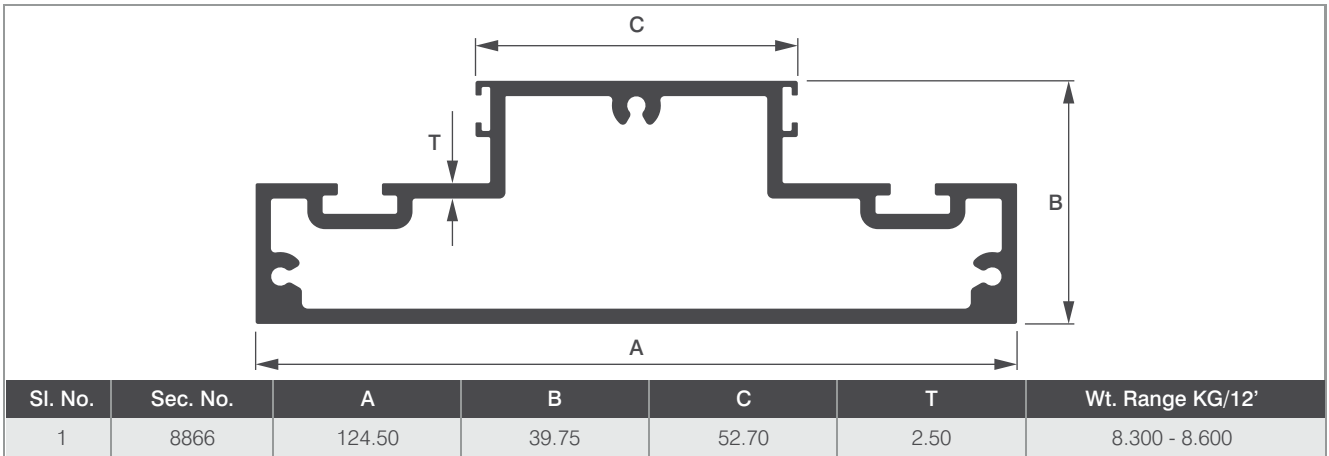

Sl. No.	Sec. No.	A	B	C	T	Wt. Range KG/12'
1	1640	90.00	47.50	58.00	2.10	4.200 - 4.500

Sl. No.	Sec. No.	A	B	C	T	Wt. Range KG/12'
1	1649	79.50	45.00	31.50	1.80	3.400 - 3.700

DOOR SUB FRAMES

Sl. No.	Sec. No.	A	B	C	T	Wt. Range KG/12'
1	7239	65.00	35.00	25.00	1.50	2.700 - 3.000

Sl. No.	Sec. No.	A	B	C	T	Wt. Range KG/12'
1	7240	65.00	50.00	20.00	1.50	3.100 - 3.400

Sl. No.	Sec. No.	A	B	C	T	Wt. Range KG/12'
1	7241	80.00	65.00	30.00	1.50	4.000 - 4.400

Sl. No.	Sec. No.	A	B	C	T	Wt. Range KG/12'
1	4697	36.00	24.00	17.00	0.88	1.100 - 1.250

Sl. No.	Sec. No.	A	B	C	T	Wt. Range KG/12'
1	8862	124.50	59.00	49.30	1.60	6.400 - 6.800

DOOR SUB FRAMES

DOOR SUB FRAMES

Sl. No.	Sec. No.	A	B	T	Wt. Range KG/12'
1	8871	42.00	47.00	1.30	2.100 - 2.300

Sl. No.	Sec. No.	A	B	T	Wt. Range KG/12'
1	7271	105.00	25.00	1.40	2.500 - 2.700

Sl. No.	Sec. No.	A	B	T	Wt. Range KG/12'
1	7272	105.00	17.75	1.20	2.300 - 2.500

Sl. No.	Sec. No.	A	B	T	Wt. Range KG/12'
1	7273	105.00	6.50	1.40	1.600 - 1.750

Sl. No.	Sec. No.	A	B	C	T	Wt. Range KG/12'
1	7274	105.00	38.00	52.00	1.40	2.900 - 3.200