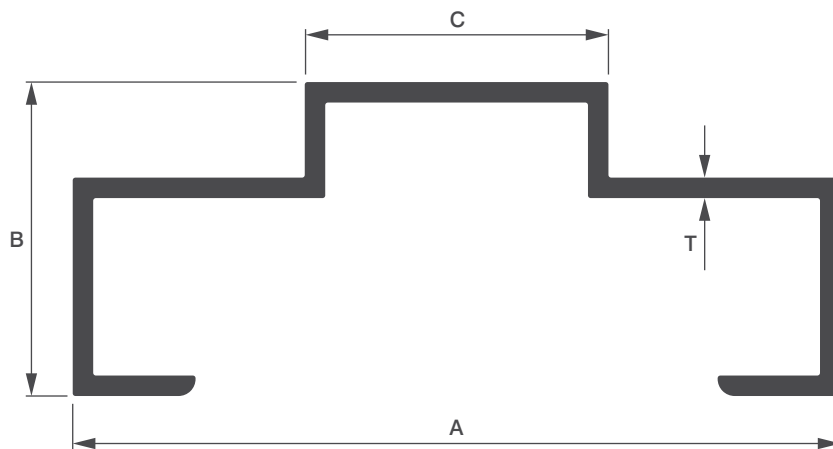

DOOR SUB FRAMES

Sl. No.	Sec. No.	A	B	T	Wt. Range KG/12'
1	1744	114.00	44.45	1.90	5.800 - 6.200

Sl. No.	Sec. No.	A	B	T	Wt. Range KG/12'
1	1746	114.00	44.45	1.90	6.000 - 6.400

Sl. No.	Sec. No.	A	B	C	T	Wt. Range KG/12'
1	1648	50.00	25.00	23.50	3.00	4.200 - 4.450

DOOR SUB FRAMES

Sl. No.	Sec. No.	A	B	C	D	T	Wt. Range KG/12'
1	1692	101.60	44.45	66.60	35.00	3.00	6.375 - 7.000
2	1692/R	101.60	44.45	56.60	45.00	3.00	6.375 - 7.000

Sl. No.	Sec. No.	A	B	C	T	Wt. Range KG/12'
1	1699	112.50	18.70	44.50	3.00	4.100 - 4.500

Sl. No.	Sec. No.	A	B	C	T	Wt. Range KG/12'
1	1700	112.50	46.00	44.50	3.00	6.700 - 7.100

DOOR SUB FRAMES

Sl. No.	Sec. No.	A	B	T	Wt. Range KG/12'
1	1637	101.50	44.50	2.00	6.000 - 6.500

Sl. No.	Sec. No.	A	B	C	T	Wt. Range KG/12'
1	1638	63.00	38.00	25.40	1.50	3.300 - 3.650
2	1639	63.00	48.50	38.00	1.50	3.700 - 4.100

Sl. No.	Sec. No.	A	B	T	Wt. Range KG/12'
1	7272	105.00	17.75	1.20	2.300 - 2.500

Sl. No.	Sec. No.	A	B	T	Wt. Range KG/12'
1	7273	105.00	6.50	1.40	1.600 - 1.750

Sl. No.	Sec. No.	A	B	C	T	Wt. Range KG/12'
1	7274	105.00	38.00	52.00	1.40	2.900 - 3.200