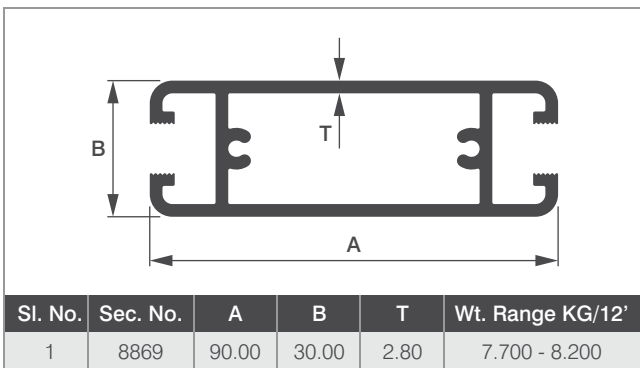

Sl. No.	Sec. No.	A	B	C	T	Wt. Range KG/12'
1	1640	90.00	47.50	58.00	2.10	4.200 - 4.500

Sl. No.	Sec. No.	A	B	C	T	Wt. Range KG/12'
1	1649	79.50	45.00	31.50	1.80	3.400 - 3.700

DOOR SUB FRAMES

Sl. No.	Sec. No.	A	B	C	T	Wt. Range KG/12'
1	7239	65.00	35.00	25.00	1.50	2.700 - 3.000

Sl. No.	Sec. No.	A	B	C	T	Wt. Range KG/12'
1	7240	65.00	50.00	20.00	1.50	3.100 - 3.400

Sl. No.	Sec. No.	A	B	C	T	Wt. Range KG/12'
1	7241	80.00	65.00	30.00	1.50	4.000 - 4.400

Sl. No.	Sec. No.	A	B	C	T	Wt. Range KG/12'
1	4697	36.00	24.00	17.00	0.88	1.100 - 1.250

Sl. No.	Sec. No.	A	B	C	T	Wt. Range KG/12'
1	8862	124.50	59.00	49.30	1.60	6.400 - 6.800

DOOR SUB FRAMES

DOOR SUB FRAMES

Sl. No.	Sec. No.	A	B	T	Wt. Range KG/12'
1	8871	42.00	47.00	1.30	2.100 - 2.300

Sl. No.	Sec. No.	A	B	T	Wt. Range KG/12'
1	7271	105.00	25.00	1.40	2.500 - 2.700

Sl. No.	Sec. No.	A	B	T	Wt. Range KG/12'
1	7272	105.00	17.75	1.20	2.300 - 2.500

Sl. No.	Sec. No.	A	B	T	Wt. Range KG/12'
1	7273	105.00	6.50	1.40	1.600 - 1.750

Sl. No.	Sec. No.	A	B	C	T	Wt. Range KG/12'
1	7274	105.00	38.00	52.00	1.40	2.900 - 3.200