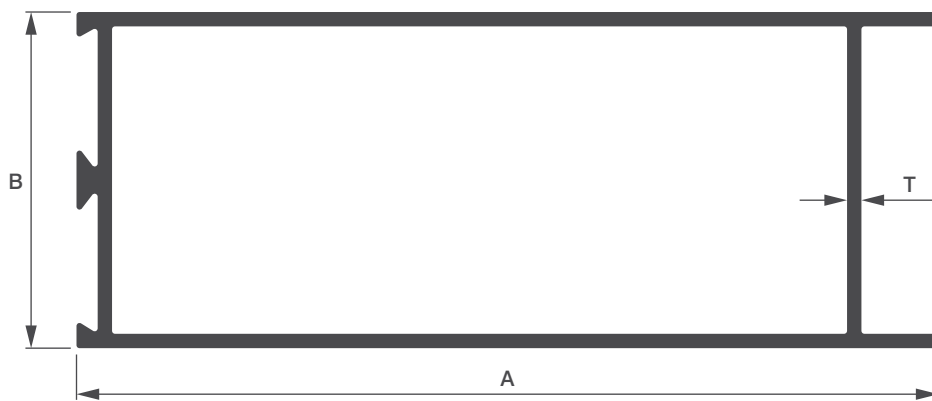

DOOR SUB FRAMES

Sl. No.	Sec. No.	A	B	T	Wt. Range KG/12'
1	1744	114.00	44.45	1.90	5.800 - 6.200

Sl. No.	Sec. No.	A	B	T	Wt. Range KG/12'
1	1746	114.00	44.45	1.90	6.000 - 6.400

Sl. No.	Sec. No.	A	B	C	T	Wt. Range KG/12'
1	1648	50.00	25.00	23.50	3.00	4.200 - 4.450

DOOR SUB FRAMES

Sl. No.	Sec. No.	A	B	C	D	T	Wt. Range KG/12'
1	1692	101.60	44.45	66.60	35.00	3.00	6.375 - 7.000
2	1692/R	101.60	44.45	56.60	45.00	3.00	6.375 - 7.000

Sl. No.	Sec. No.	A	B	C	T	Wt. Range KG/12'
1	1699	112.50	18.70	44.50	3.00	4.100 - 4.500

Sl. No.	Sec. No.	A	B	C	T	Wt. Range KG/12'
1	1700	112.50	46.00	44.50	3.00	6.700 - 7.100

DOOR SUB FRAMES

Sl. No.	Sec. No.	A	B	T	Wt. Range KG/12'
1	1637	101.50	44.50	2.00	6.000 - 6.500

Sl. No.	Sec. No.	A	B	C	T	Wt. Range KG/12'
1	1638	63.00	38.00	25.40	1.50	3.300 - 3.650
2	1639	63.00	48.50	38.00	1.50	3.700 - 4.100