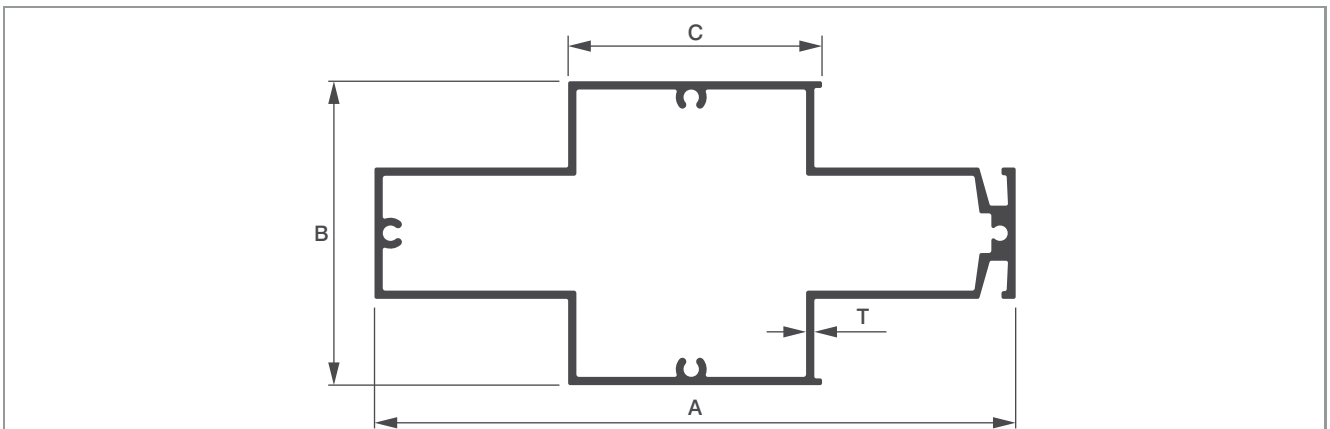

Sl. No.	Sec. No.	A	B	C	T	Wt. Range KG/12'
1	1640	90.00	47.50	58.00	2.10	4.200 - 4.500

Sl. No.	Sec. No.	A	B	C	T	Wt. Range KG/12'
1	1649	79.50	45.00	31.50	1.80	3.400 - 3.700

DOOR SUB FRAMES

Sl. No.	Sec. No.	A	B	C	T	Wt. Range KG/12'
1	7239	65.00	35.00	25.00	1.50	2.700 - 3.000

Sl. No.	Sec. No.	A	B	C	T	Wt. Range KG/12'
1	7240	65.00	50.00	20.00	1.50	3.100 - 3.400

Sl. No.	Sec. No.	A	B	C	T	Wt. Range KG/12'
1	7241	80.00	65.00	30.00	1.50	4.000 - 4.400

Sl. No.	Sec. No.	A	B	C	T	Wt. Range KG/12'
1	4697	36.00	24.00	17.00	0.88	1.100 - 1.250