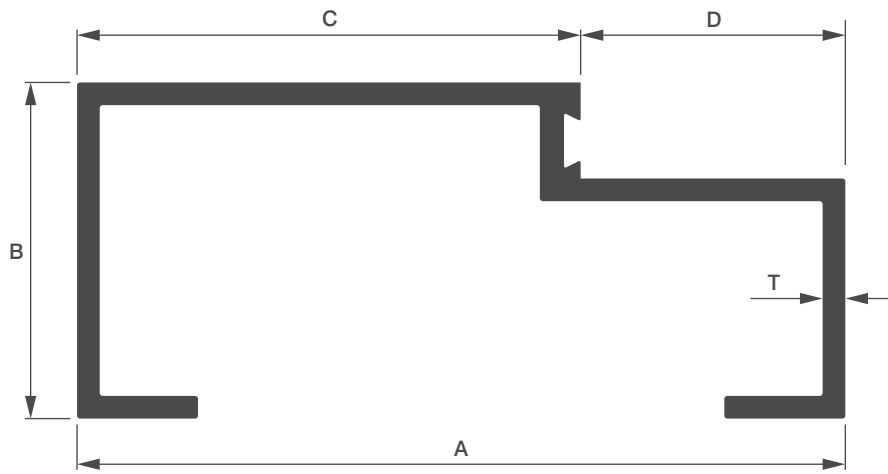

DOOR SUB FRAMES

Sl. No.	Sec. No.	A	B	T	Wt. Range KG/12'
1	1744	114.00	44.45	1.90	5.800 - 6.200

Sl. No.	Sec. No.	A	B	T	Wt. Range KG/12'
1	1746	114.00	44.45	1.90	6.000 - 6.400

Sl. No.	Sec. No.	A	B	C	T	Wt. Range KG/12'
1	1648	50.00	25.00	23.50	3.00	4.200 - 4.450

DOOR SUB FRAMES

Sl. No.	Sec. No.	A	B	C	D	T	Wt. Range KG/12'
1	1692	101.60	44.45	66.60	35.00	3.00	6.375 - 7.000
2	1692/R	101.60	44.45	56.60	45.00	3.00	6.375 - 7.000

Sl. No.	Sec. No.	A	B	C	T	Wt. Range KG/12'
1	1699	112.50	18.70	44.50	3.00	4.100 - 4.500

Sl. No.	Sec. No.	A	B	C	T	Wt. Range KG/12'
1	1700	112.50	46.00	44.50	3.00	6.700 - 7.100

DOOR SUB FRAMES

Sl. No.	Sec. No.	A	B	T	Wt. Range KG/12'
1	1637	101.50	44.50	2.00	6.000 - 6.500

Sl. No.	Sec. No.	A	B	C	T	Wt. Range KG/12'
1	1638	63.00	38.00	25.40	1.50	3.300 - 3.650
2	1639	63.00	48.50	38.00	1.50	3.700 - 4.100

Sl. No.	Sec. No.	A	B	T	Wt. Range KG/12'
1	7272	105.00	17.75	1.20	2.300 - 2.500

Sl. No.	Sec. No.	A	B	T	Wt. Range KG/12'
1	7273	105.00	6.50	1.40	1.600 - 1.750

Sl. No.	Sec. No.	A	B	C	T	Wt. Range KG/12'
1	7274	105.00	38.00	52.00	1.40	2.900 - 3.200