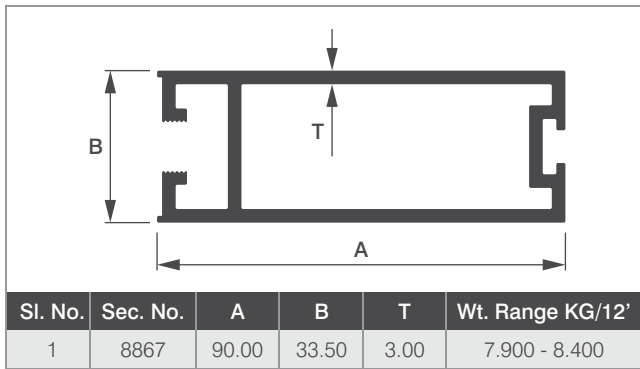

Sl. No.	Sec. No.	A	B	C	T	Wt. Range KG/12'
1	1640	90.00	47.50	58.00	2.10	4.200 - 4.500

Sl. No.	Sec. No.	A	B	C	T	Wt. Range KG/12'
1	1649	79.50	45.00	31.50	1.80	3.400 - 3.700

DOOR SUB FRAMES

Sl. No.	Sec. No.	A	B	C	T	Wt. Range KG/12'
1	7239	65.00	35.00	25.00	1.50	2.700 - 3.000

Sl. No.	Sec. No.	A	B	C	T	Wt. Range KG/12'
1	7240	65.00	50.00	20.00	1.50	3.100 - 3.400

Sl. No.	Sec. No.	A	B	C	T	Wt. Range KG/12'
1	7241	80.00	65.00	30.00	1.50	4.000 - 4.400

Sl. No.	Sec. No.	A	B	C	T	Wt. Range KG/12'
1	4697	36.00	24.00	17.00	0.88	1.100 - 1.250

Sl. No.	Sec. No.	A	B	C	T	Wt. Range KG/12'
1	8862	124.50	59.00	49.30	1.60	6.400 - 6.800

DOOR SUB FRAMES

DOOR SUB FRAMES

Sl. No.	Sec. No.	A	B	T	Wt. Range KG/12'
1	8871	42.00	47.00	1.30	2.100 - 2.300

Sl. No.	Sec. No.	A	B	T	Wt. Range KG/12'
1	7271	105.00	25.00	1.40	2.500 - 2.700

Sl. No.	Sec. No.	A	B	T	Wt. Range KG/12'
1	7272	105.00	17.75	1.20	2.300 - 2.500

Sl. No.	Sec. No.	A	B	T	Wt. Range KG/12'
1	7273	105.00	6.50	1.40	1.600 - 1.750

Sl. No.	Sec. No.	A	B	C	T	Wt. Range KG/12'
1	7274	105.00	38.00	52.00	1.40	2.900 - 3.200