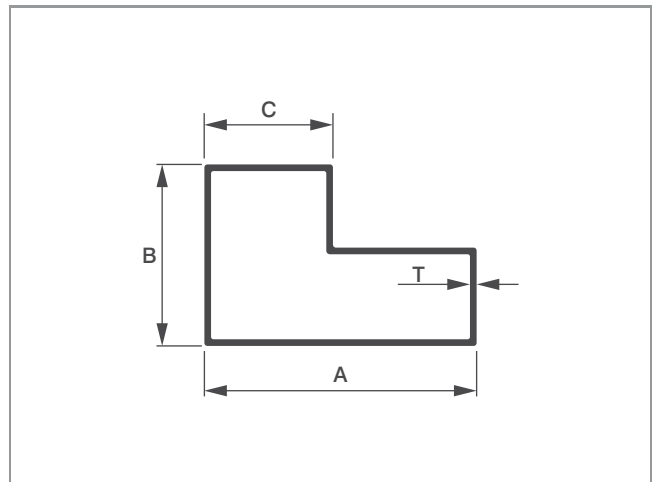

Sl. No.	Sec. No.	A	B	C	T	Wt. Range KG/12'
1	1640	90.00	47.50	58.00	2.10	4.200 - 4.500

Sl. No.	Sec. No.	A	B	C	T	Wt. Range KG/12'
1	1649	79.50	45.00	31.50	1.80	3.400 - 3.700

DOOR SUB FRAMES

Sl. No.	Sec. No.	A	B	C	T	Wt. Range KG/12'
1	7239	65.00	35.00	25.00	1.50	2.700 - 3.000

Sl. No.	Sec. No.	A	B	C	T	Wt. Range KG/12'
1	7240	65.00	50.00	20.00	1.50	3.100 - 3.400

Sl. No.	Sec. No.	A	B	C	T	Wt. Range KG/12'
1	7241	80.00	65.00	30.00	1.50	4.000 - 4.400

Sl. No.	Sec. No.	A	B	C	T	Wt. Range KG/12'
1	4697	36.00	24.00	17.00	0.88	1.100 - 1.250