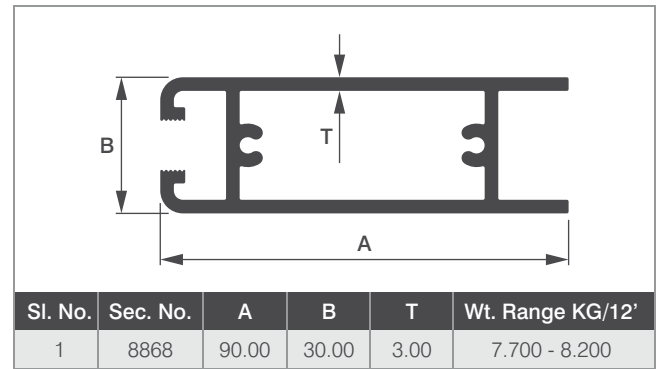

Sl. No.	Sec. No.	A	B	C	T	Wt. Range KG/12'
1	1640	90.00	47.50	58.00	2.10	4.200 - 4.500

Sl. No.	Sec. No.	A	B	C	T	Wt. Range KG/12'
1	1649	79.50	45.00	31.50	1.80	3.400 - 3.700

DOOR SUB FRAMES

Sl. No.	Sec. No.	A	B	C	T	Wt. Range KG/12'
1	7239	65.00	35.00	25.00	1.50	2.700 - 3.000

Sl. No.	Sec. No.	A	B	C	T	Wt. Range KG/12'
1	7240	65.00	50.00	20.00	1.50	3.100 - 3.400

Sl. No.	Sec. No.	A	B	C	T	Wt. Range KG/12'
1	7241	80.00	65.00	30.00	1.50	4.000 - 4.400

Sl. No.	Sec. No.	A	B	C	T	Wt. Range KG/12'
1	4697	36.00	24.00	17.00	0.88	1.100 - 1.250

Sl. No.	Sec. No.	A	B	C	T	Wt. Range KG/12'
1	8862	124.50	59.00	49.30	1.60	6.400 - 6.800

DOOR SUB FRAMES

DOOR SUB FRAMES

Sl. No.	Sec. No.	A	B	T	Wt. Range KG/12'
1	8871	42.00	47.00	1.30	2.100 - 2.300

Sl. No.	Sec. No.	A	B	T	Wt. Range KG/12'
1	7271	105.00	25.00	1.40	2.500 - 2.700

Sl. No.	Sec. No.	A	B	T	Wt. Range KG/12'
1	7272	105.00	17.75	1.20	2.300 - 2.500

Sl. No.	Sec. No.	A	B	T	Wt. Range KG/12'
1	7273	105.00	6.50	1.40	1.600 - 1.750

Sl. No.	Sec. No.	A	B	C	T	Wt. Range KG/12'
1	7274	105.00	38.00	52.00	1.40	2.900 - 3.200